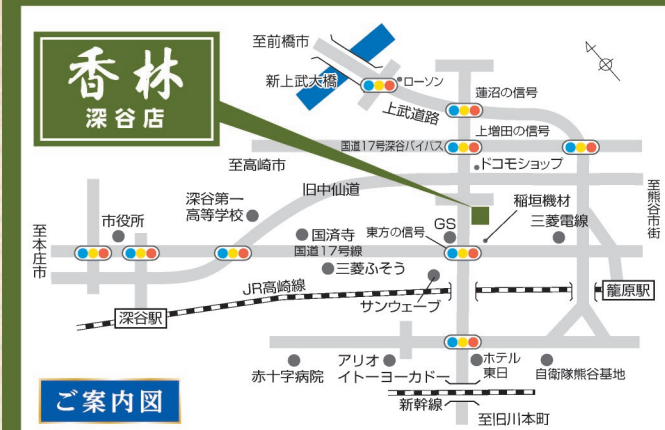

新しい年をお迎えする前に 台数限定! 現品限り多数! 春彼岸 早期予約会! 大特価セール!!

1 16号「月光」経机付
指定仏具セット

大特価! **8.8**万円 (税込)

間口50×奥行41×高さ115cm

2 14号「サツキ」
本体のみ

ナチュラル調、ウォールナット調の2種類をご用意

予約会 大特価! **5.0**万円 (税込)

間口43×奥行35.5×高さ120.5cm

3 14号「明春」ライト
本体のみ

大特価! **3.5**万円 (税込)

間口33×奥行28.5×高さ40cm

4 20号「京仙」
本体のみ

大特価! **6.8**万円 (税込)

間口42×奥行32×高さ60cm

御本尊コーナー

きちんと御本尊を祀っていますか?

展示価格より **10%OFF**

スタンド軸クリア 各種
モダンスタンド軸 各種
木彫本尊 各種

脇掛スタンド軸 各種

12,500円~ 29,000円~ 20,000円~ 7,500円~

念珠特売!

来年、新社会人への贈り物としても喜ばれます

展示価格より **20%OFF**

男性用片手念珠
女性用片手念珠
腕輪念珠

10,000円~ご用意
8,000円~ご用意
3,000円~

ローソク

透きあかり 2,800円
透きあかり用ローソク 満あかり6ヶ入 2,000円
天使のなみだ 550円
ミニローソク 亀山ローソク 1,320円
リリイ 1,200円

花瓶 進物用線香

ロウケツボタン (27cm) 6,500円
あけぼの (27cm) 6,500円
香の郷 (そよか・ゆらり・きらら) 1,500円
花の旅セット 2,000円
花かおりアソート 2,200円
花の旅 桜・竹炭の香り 3,000円
薄墨の桜 3,300円
薫翠 沈香の香り 5,000円

線香

墓参り用線香 80円
ゼロ香料 1,100円
御香 1,000円
経文香 各種660円
悪霊退散香 1,000円
疫病退散香 1,000円
ゆり花月 1,200円
白檀花月 1,500円
花の旅 2,800円

フェア期間
本日より令和5年1月末まで

お盆用提灯・盆棚から小物用品まで。
確かな品質、信頼でお応えする盆用品選びは香林で…。

仏壇墓石 香林 深谷店
TEL:(048)-574-8522
http://www.kourin-net.com/
埼玉県深谷市東方町2-25-1
営業時間/9:00~18:00
定休日/木曜日